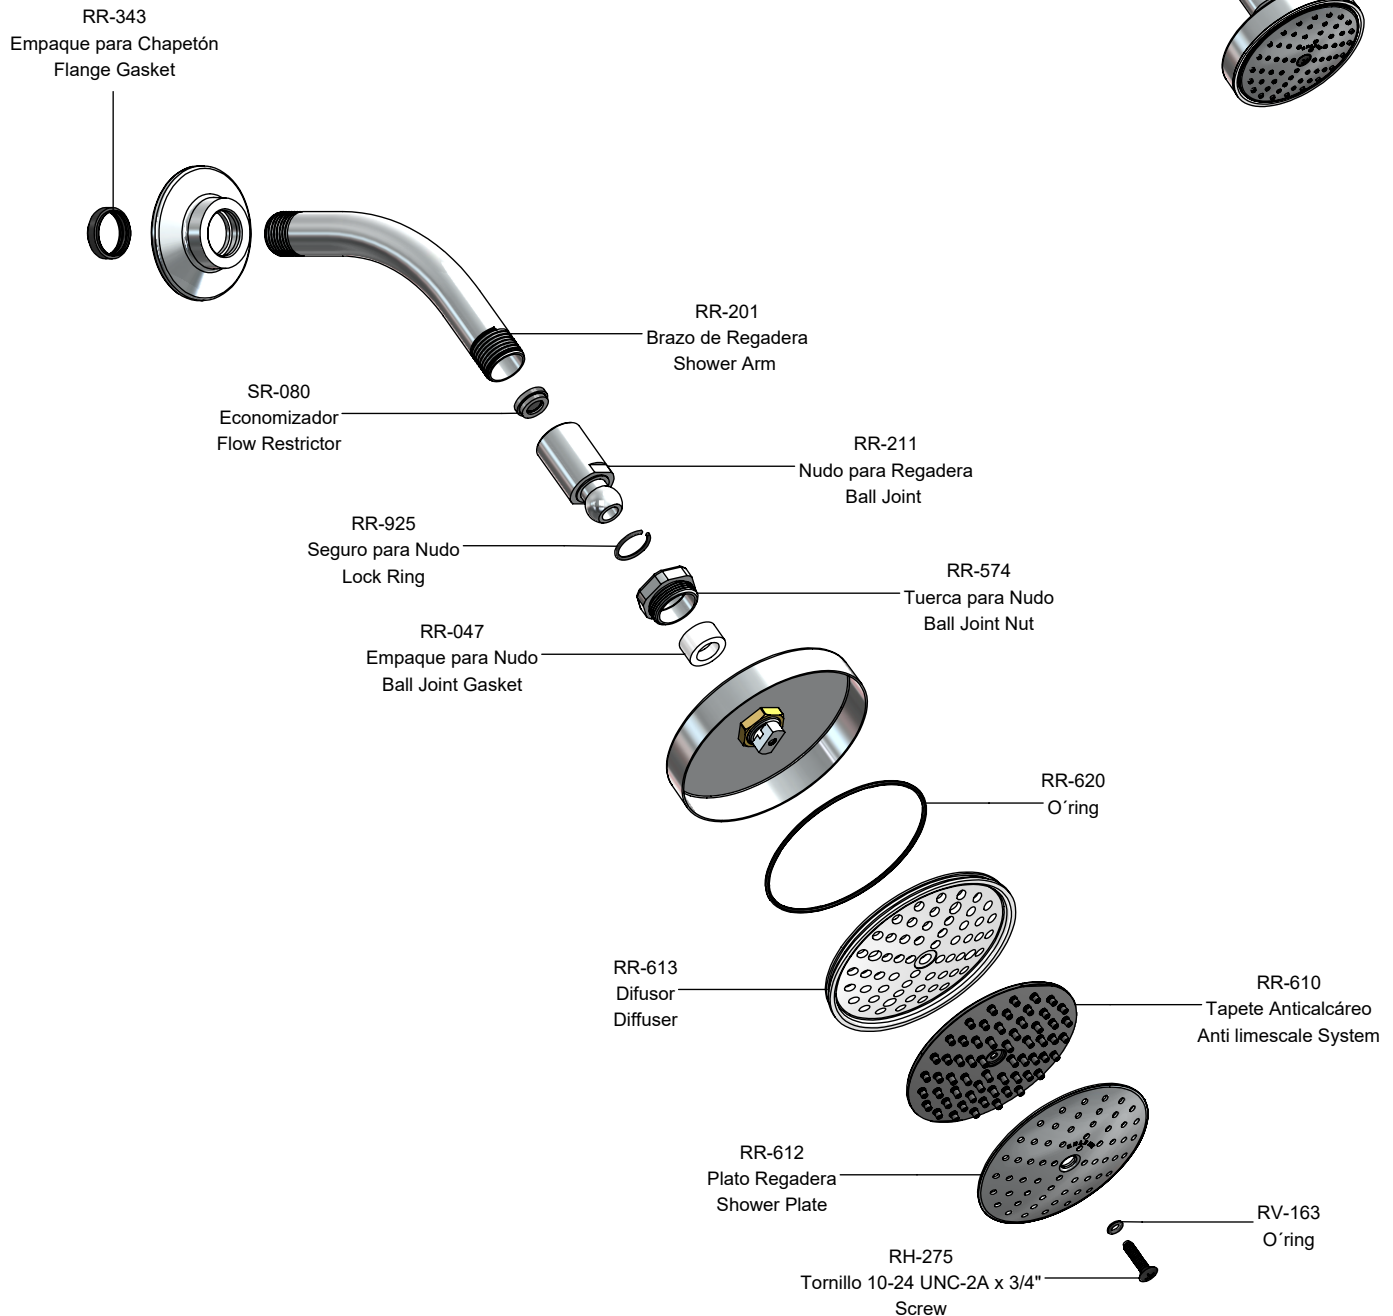

Hoja de Refacciones  
*Spare Parts Sheet*

SR-086  
Chapetón para Brazo Regadera  
Shower Arm Escutcheon

Los productos ilustrados pueden sufrir cambios sin previo aviso en su aspecto o partes, como resultado de los procesos de mejora continua al que están sujetos, sin implicar mayor responsabilidad de la fábrica.  
Visite nuestras páginas [www.helvex.com.mx](http://www.helvex.com.mx) para México y [www.helvex.com](http://www.helvex.com) para el mercado internacional.

*Illustrated products may suffer changes without previous notice in its appearance or parts, as a result of the continuous improvement processes to which they are subject, does not imply greater responsibility of the factory.  
Visit our pages [www.helvex.com.mx](http://www.helvex.com.mx) for Mexico and [www.helvex.com](http://www.helvex.com) for the international market.*